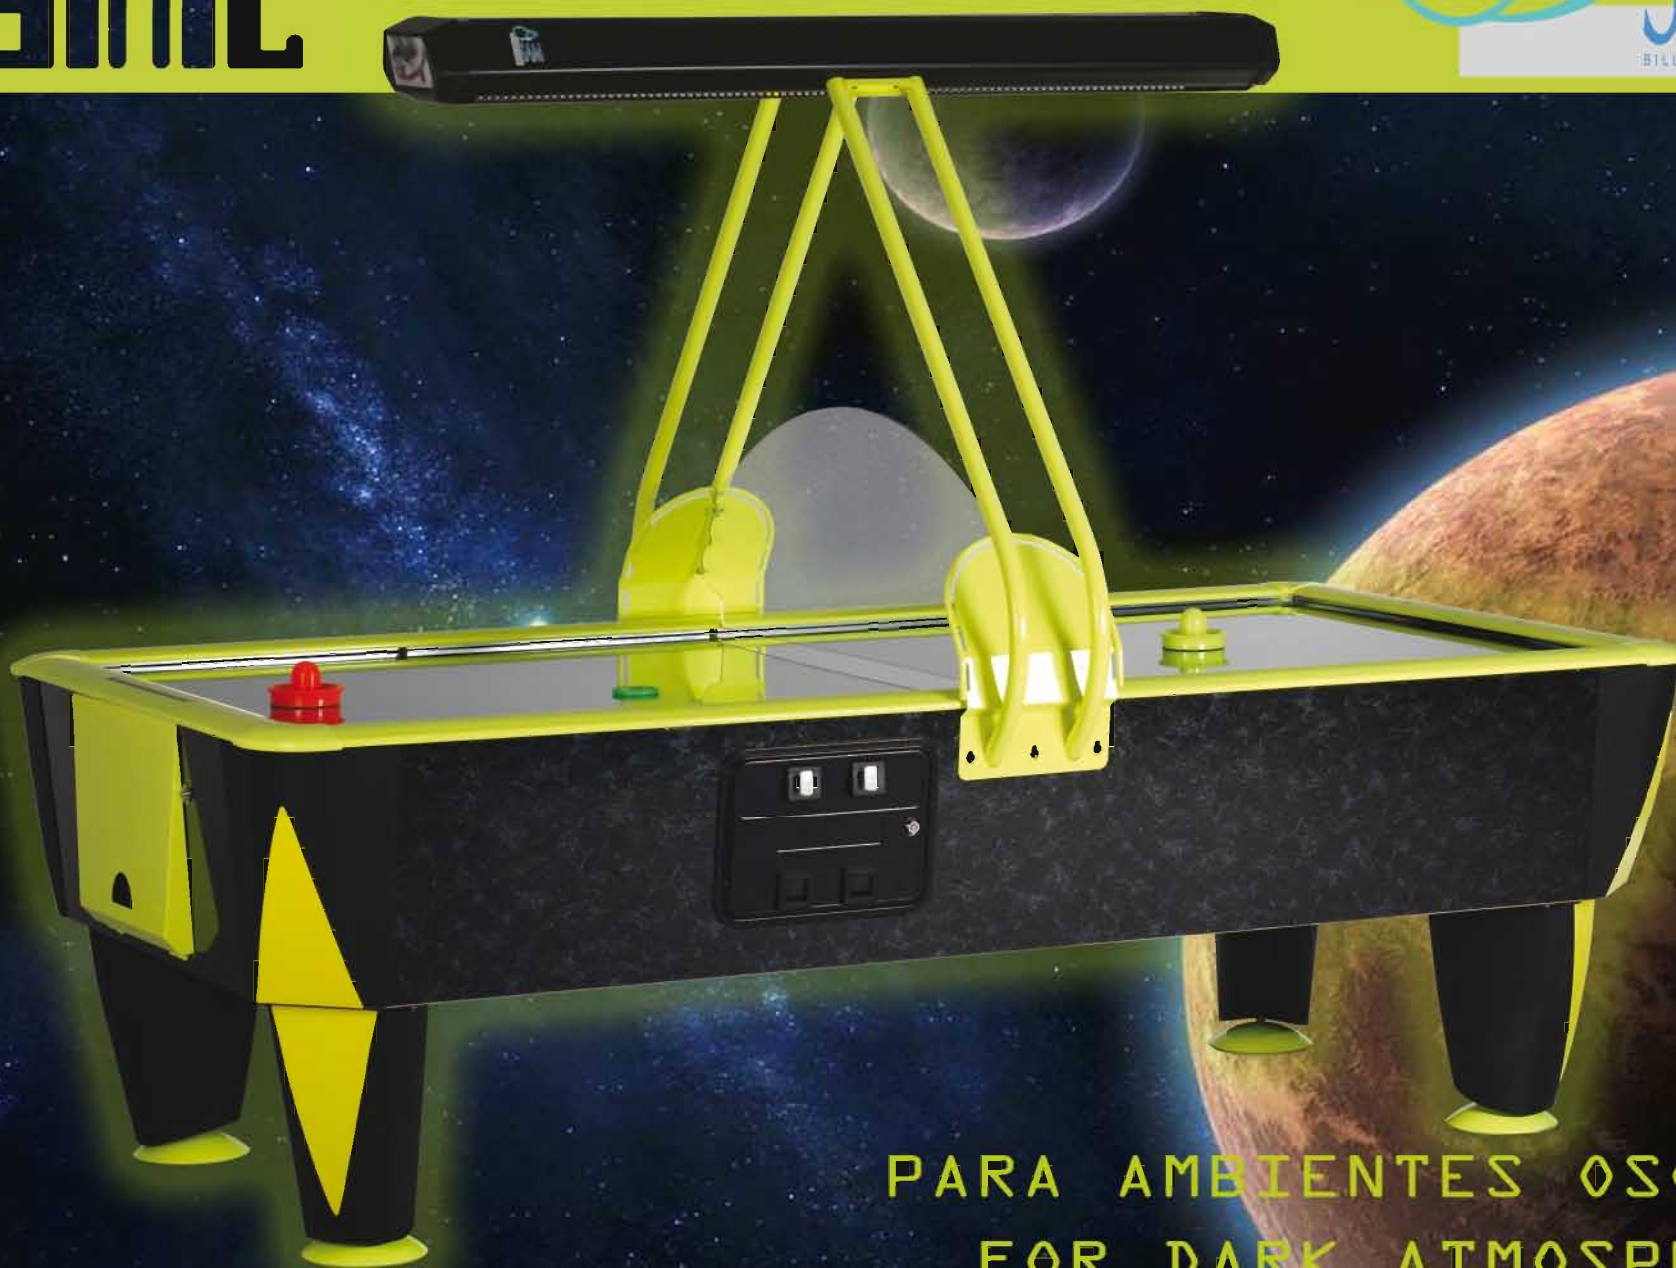

220 COSMIC

PARA AMBIENTES OSCUROS
FOR DARK ATMOSPHERES

EXTERIOR/OVERALL: 2,54 X 1,74 X 0,8 m.
JUEGO/PLAYING: 2,20 X 1,10 m.
PESO/WEIGHT: 215 kg.
PAQUETE/PACKAGE: 2,40 x 1,35 x 0,45 m.
MESAS-CONTENEDOR/TABLES-CONTAINER: 20ft: 14 - 40ft: 28