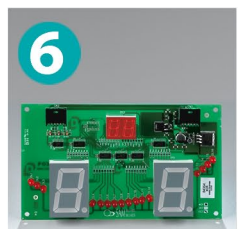

BABY BALLOON

REPUESTOS - SPARE PARTS

- 1.-11149 NIVELADOR CROMO
CHROME LEVEL
- 2.-12344 MOTOR OBTURADOR FICHA
DOOR MOTOR
- 3.-12220 PLACA DETECTOR GOL
GOAL SENSOR
- 4.-12029 PUERTA SALIDA FICHA AZUL
BLUE PLASTIC GOAL DOOR
- 5.-vv.ref. EMBELLECEDOR ESQUINA
CORNER TRIM
- 6.-12229 PLACA DISPLAY
PC BOARD DISPLAY
- 7.-12226 CPU