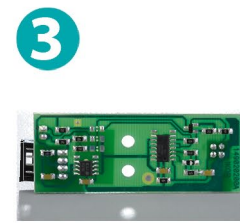

BABY BALLOON

REPUESTOS - SPARE PARTS

- 1.-11149 NIVELADOR CROMO
CHROME LEVEL
- 2.-12344 MOTOR OBTURADOR FICHA
DOOR MOTOR
- 3.-12220 PLACA DETECTOR GOL
GOAL SENSOR
- 4.-12029 PUERTA SALIDA FICHA AZUL
BLUE PLASTIC GOAL DOOR
- 5.-vv.ref. EMBELLECEDOR ESQUINA
CORNER TRIM
- 6.-12229 PLACA DISPLAY
PC BOARD DISPLAY
- 7.-12226 CPU