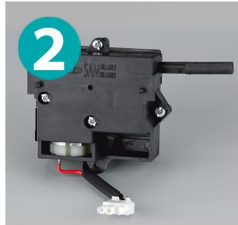

BABY BALLOON

REPUESTOS - SPARE PARTS

- 1.-11149 NIVELADOR CROMO
CHROME LEVEL
- 2.-12344 MOTOR OBTURADOR FICHA
DOOR MOTOR
- 3.-12220 PLACA DETECTOR GOL
GOAL SENSOR
- 4.-12029 PUERTA SALIDA FICHA AZUL
BLUE PLASTIC GOAL DOOR
- 5.-vv.ref. EMBELLECEDOR ESQUINA
CORNER TRIM
- 6.-12229 PLACA DISPLAY
PC BOARD DISPLAY
- 7.-12226 CPU