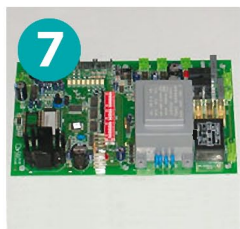

BABY BALLOON

REPUESTOS - SPARE PARTS

- 1.-11149 NIVELADOR CROMO
CHROME LEVEL
- 2.-12344 MOTOR OBTURADOR FICHA
DOOR MOTOR
- 3.-12220 PLACA DETECTOR GOL
GOAL SENSOR
- 4.-12029 PUERTA SALIDA FICHA AZUL
BLUE PLASTIC GOAL DOOR
- 5.-vv.ref. EMBELLECEDOR ESQUINA
CORNER TRIM
- 6.-12229 PLACA DISPLAY
PC BOARD DISPLAY
- 7.-12226 CPU