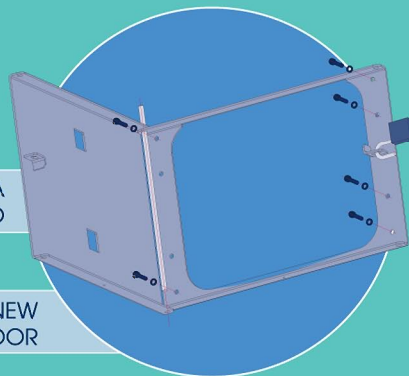

Bison by

SAM: The style
for every location

- Robusto mueble compuesto por tableros contrachapados y aluminio forrado de formica de gran calidad.
- Marco de juego en aluminio templado de alta resistencia con diamantes incrustados.
- Bandas de caucho natural SK de máxima precisión y bello rebote.
- Pizarra de gran calidad en una pieza rectificada al diamante.
- Sistema de bajadas DLS de bajo mantenimiento.
- Sistema de salida de bolas en cruz de mínimo consumo.
- Puerta en acero para acceso independiente al cajón de monedas y CPU.
- Incorpora LED luminoso de créditos (tiempo o partida opcional).
- Nuevo sistema de selección de monedas electrónico de total precisión (opcional).
- Bola blanca magnética del mismo diámetro que las numeradas (57,2 mm.).
- Alimentación: 6V o 12V standar internacional.
- Paños de competición (ATLAS).

- Solid frame construction in phenolic plywood and aluminium, coated in top-quality Formica.
- Scratch and mar resistant rails in tempered aluminium with inlaid sights.
- Natural SK cushion rubber provides maximum accuracy and true rebound.
- One piece top-quality diamond honed slate bed.
- Maintenance-free DLS ball release system.
- Low consumption X-shape ball return track system.
- Steel door for independent access to cash drawer and CPU.
- Incorporates a LED for credit (time or games optional).
- New electronic coin-selector providing maximum accuracy (optional).
- Magnetic 57,2 mm. cue ball (same diameter as object balls).
- Batteries feed: 6V or 12V international standard.
- Tournament grade wool/nylon blended cloth (ATLAS).

MODELO MODEL	EXTERIOR OVERALL	JUEGO PLAYING	PESO WEIGHT
6'	1,20 x 2,10 m.	0,9 x 1,8 m.	220 kg.
7'	1,30 x 2,30 m.	1 x 2 m.	275 kg.

**OPCIONAL: NUEVA
PUERTA DE SEGURIDAD**

**OPTIONAL: NEW
SECURITY DOOR**

White