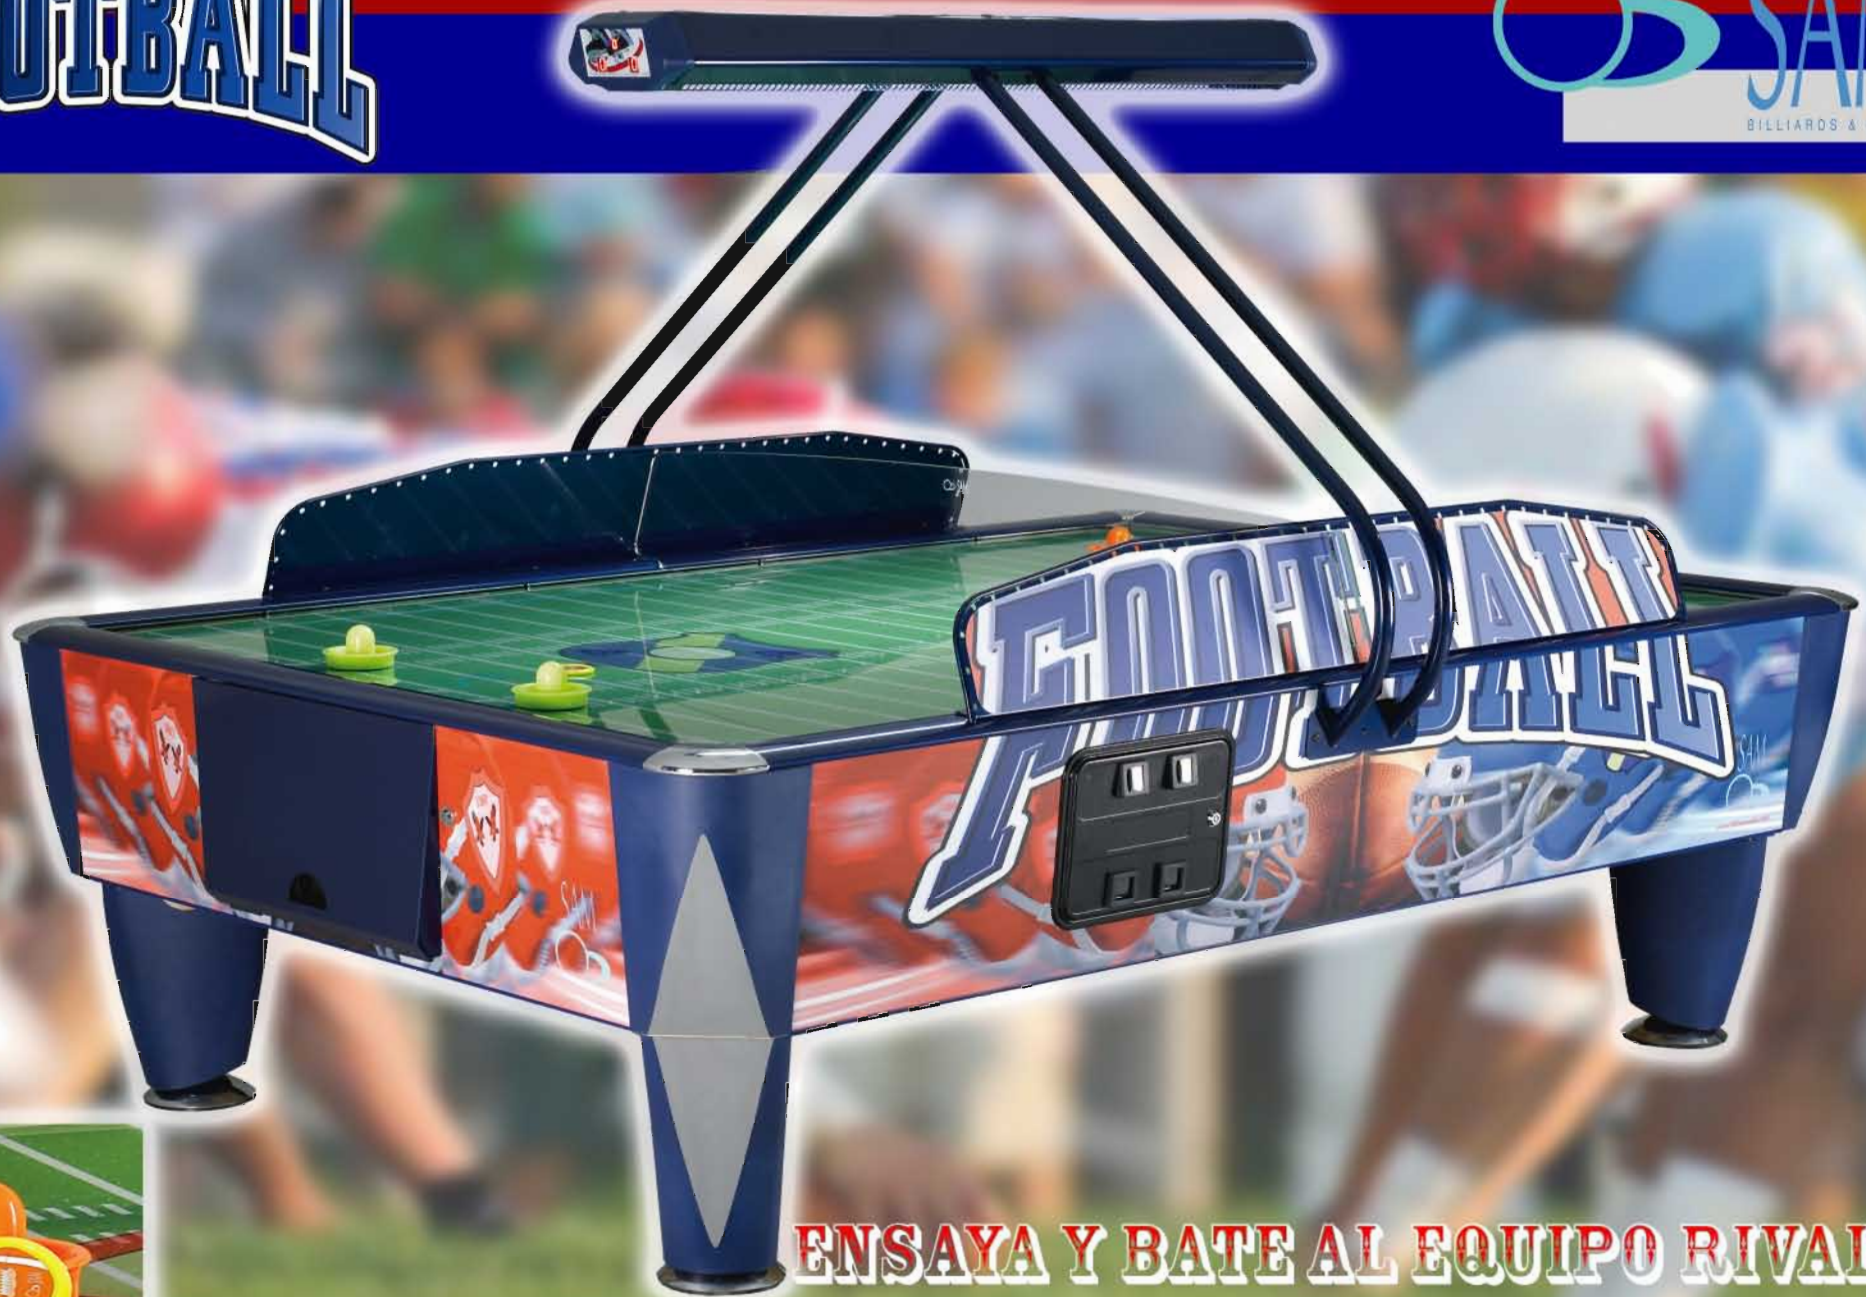

FOOTBALL

 **SAM**
BILLIARDS & LEISURE

ENSAYA Y BATE AL EQUIPO RIVAL
TOUCH DOWN AND BEAT THE RIVAL

EXTERIOR/OVERALL

DOUBLE 2,54 X 1,75 m.

JUEGO/GAME

2,34 x 1,55 m.

TRANSPORTE/TRANSPORT

20ft.=12 40ft.=24 40ft.H.C.=30

AHORA CUATRO JUGADORES
NOW IN FOUR PLAYERS

RENTABLE BELLO SEGURO
PROFITABLE BEAUTIFUL SECURE

www.billaressam.com

P.O.BOX 2109
01080 Vitoria
Spain

e-mail: sales@billaressam.com
TEL: ++34 945 361 800
FAX: ++ 34 945 371 228